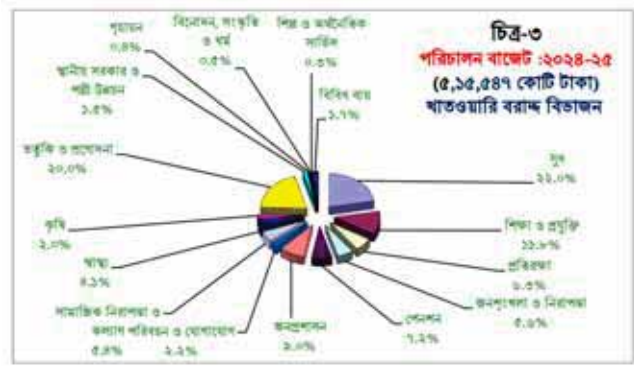

(www.coastbd.net)

1

RvZrq evfRU 2024-25 t ...

চিহ্ন-৩ পরিচালন বাজেট :২০২৪-২৫ (৫,১৫,৫৪৭ কোটি টাকা) খাতওয়ারি বরাদ্দ বিভাজন

- মোট প্রস্তাবিত ব্যয় 7 j vL 97 niRvi কোটি টাকা
- i vR` Avtqi j 91`gvI v 5 j vL 41 niRvi tKwU UvKv
- Dbqb cwi Kí br evfRU 2 j vL 81 niRvi 4 kZ 53 tKwU UvKv
- migiMÖ NvUiZ [Abyib e`wZZ] 2 j vL 56 niRvi tKwU UvKv [4.6%]
- bxU FY MÖY 2 j vL 51 niRvi 6 kZ tKwU UvKv
- Af`šfxy FfYi my 93 niRvi tKwU UvKv
- %e`wkK FfYi my 20 niRvi 5 kZ tKwU UvKv
- ewl K Dbqb Kgmy [GwWvc] 2 j vL 65 niRvi tKwU UvKv